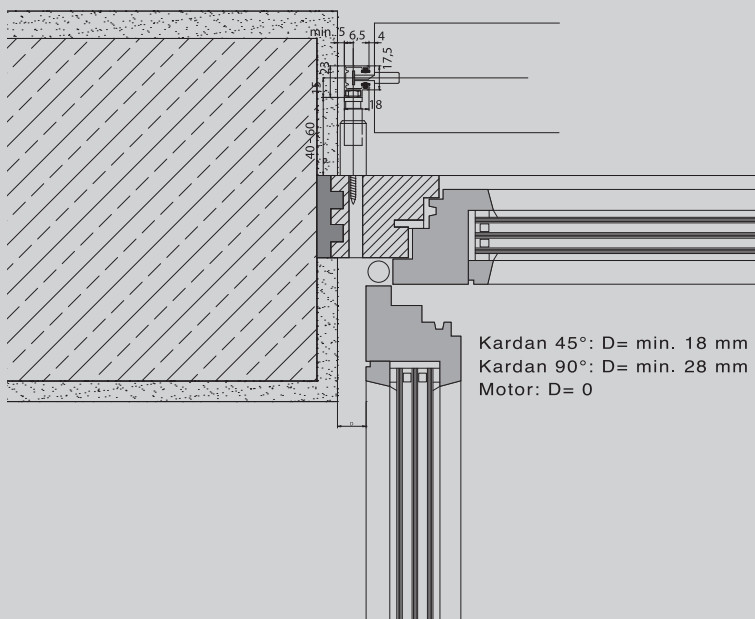

**ZGORNJI PROFIL:** Hladno valjan, pocinkan 0,5mm debela jeklena pločevina.

**SPODNJI PROFIL:** Aluminjasti ekstrudirani profil, debeline 2 mm prašno barvan v barvo žaluzije, pokrit z zadnjo lamelo.

**MEHANIKA:** 14mm os z ojačitvenim utorom iz ekstrudiranega Aluminija, omejevalec višine za nastavitve zgornje in spodnje točke dviga in spusta žaluzije, dvižni trak iz Terylena 8x0,3mm, lestvica z kevlarским jedrom, opletena in fiksno pritrjena s pomočjo NiRo zatiča na vsako lamelo.

**VODILA:** Extrudiran Aluminjasti profil z vstavljeno drsno protišumno zaščito, 21x23mm, standardno naravno eluksirana, z nastavljivimi distančniki 55 - 75mm.

**POGON:** Reduktor v razmerju 2:1 do velikosti površine 5,5m<sup>2</sup> in 3:1 za površine večje od 5,5m<sup>2</sup> do 8m<sup>2</sup>; ročni pogon s pomočjo pogonske palice poljubne dolžine z 17mm širokim 45° kardanskim prevodnikom z 6-kotno osjo.

**ALTERNATIVNI Pogon:** Elektromotorni pogon, 50Hz, 230V.

vertikalni prerez

horizontalni prerez

max.širina..... 4500 mm  
max.višina..... 4500 mm  
min. širina..... 515 mm(MC)  
530 mm(EM)

Naziv :

zunanja žaluzija