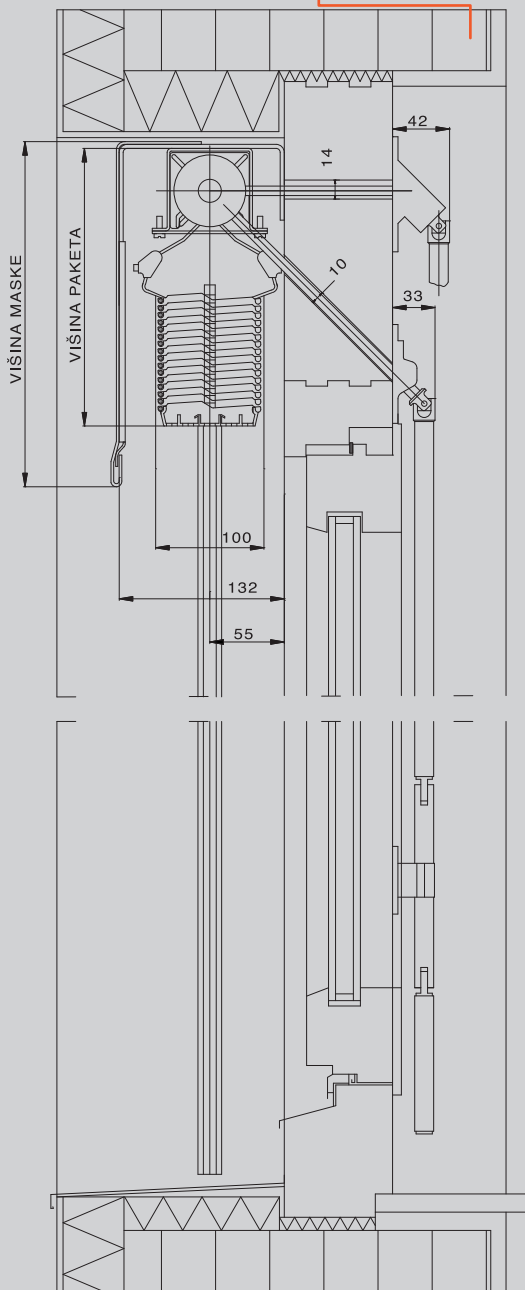

**ZGORNJI PROFIL:** Hladno valjan, pocinkan 0,5mm debela jeklena pločevina.

**SPODNJI PROFIL:** Aluminjasti ekstrudirani profil, debeline 2 mm prašno barvan v barvo žaluzije, pokrit z zadnjo lamelo.

**MEHANIKA:** 14mm os z ojačitvenim utorom iz ekstrudiranega Aluminija, omejevalec višine za nastavitve zgornje in spodnje točke dviga in spusta žaluzije, dvižni trak iz Terylena 8x0,3mm, lestvica z kevlarским jedrom, opletena in fiksno pritrjena s pomočjo NiRo zatiča na vsako lamelo.

**VODILA:** Extrudiran Aluminjasti profil z vstavljeno drsno protišumno zaščito, 21x23mm, standardno naravno eluksirana, z nastavljivimi distančniki 55 - 75mm.

**POGON:** Reduktor v razmerju 2:1 do velikosti površine 5,5m<sup>2</sup> in 3:1 za površine večje od 5,5m<sup>2</sup> do 8m<sup>2</sup>; ročni pogon s pomočjo pogonske palice poljubne dolžine z 17mm širokim 45° kardanskim prevodnikom z 6-kotno osjo.

**ALTERNATIVNI Pogon:** Elektromotorni pogon, 50Hz, 230V.

vertikalni prerez

horizontalni prerez

max.širina..... 4500 mm  
max.višina..... 4500 mm  
min. širina..... 515 mm(MC)  
530 mm(EM)

Naziv :

zunanja žaluzija