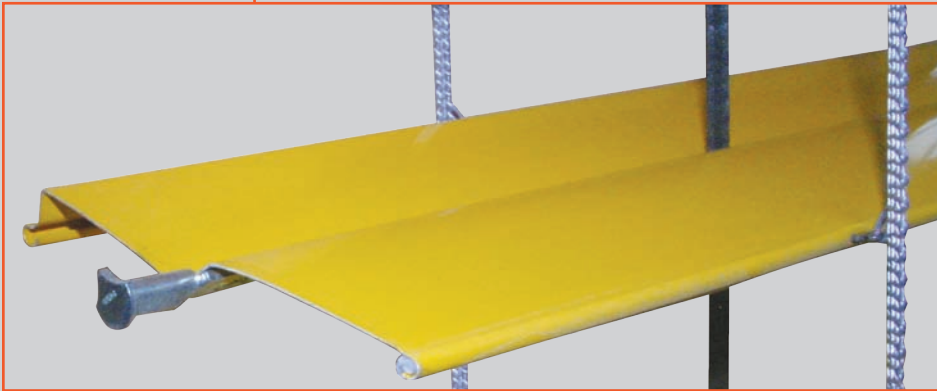

### TEHNIČNI OPIS STANDARDNE IZVEDBE ZUNANJE ŽALUZIJE TIP SONAL Z\_90 mm

Zunanja žaluzija z lamelo z zaobljenimi robovi: Lamela z vstavljeno gumijasto kontaktno zaščito, široka 90mm in debela 0,45mm, oblika v prerezu črke >Z< z izmenično pritrjenimi stranskimi drsniki iz Alu zlitine. Barva, žgano lakirana, odporna na lažje mehanske poškodbe (praske), standardna iz našega programa.

**ZGORNJI PROFIL:** Hladno valjan, pocinkan 0,5mm debela jeklena pločevina.

**SPODNJI PROFIL:** Aluminjasti ekstrudirani profil, debeline 2 mm prašno barvan v barvo žaluzije, pokrit z zadnjo lamelo.

**MEHANIKA:** 14mm os z ojačitvenim utorom iz ekstrudiranega Aluminija, omejevalec višine za nastavitve zgornje in spodnje točke dviga in spusta žaluzije, dvižni trak iz Terylena 8x0,3mm, lestvica z kevlarским jedrom, opletena in fiksno pritrjena s pomočjo NiRo zatiča na vsako lamelo.

**VODILA:** Extrudiran Aluminjasti profil z vstavljeno drsno protišumno zaščito, 21x23mm, standardno naravno eluksirana, z nastavljivimi distančniki 55 - 75mm.

**POGON:** Reduktor v razmerju 2:1 do velikosti površine 5,5m<sup>2</sup> in 3:1 za površine večje od 5,5m<sup>2</sup> do 8m<sup>2</sup>; ročni pogon s pomočjo pogonske palice poljubne dolžine z 17mm širokim 45° kardanskim prevodnikom z 6-kotno osjo.