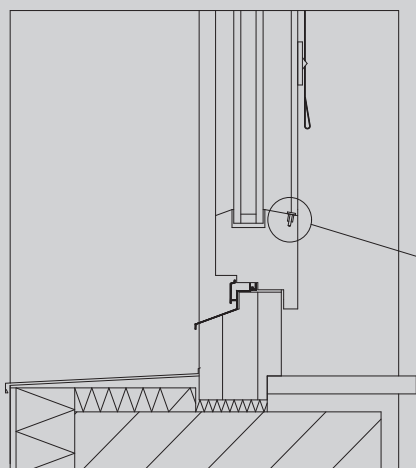

prez spodnje pritrditve vodil za leseno in plastično okno

Naziv :

notranja žaluzija
isoDESIGN

SONAL d.o.o.
Gregorčičeva ul. 56
2000 Maribor