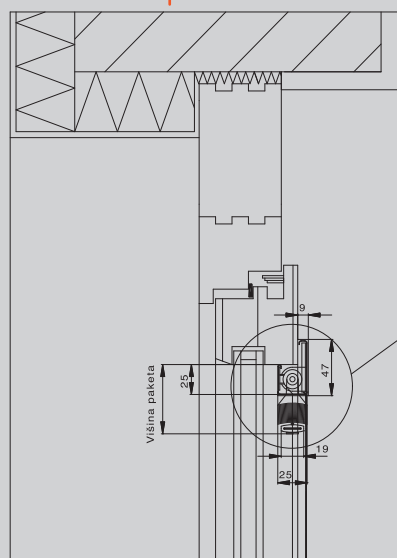

isoDESIGN

notranja žaluzija

vertikalni prerez

prez standardne montaže