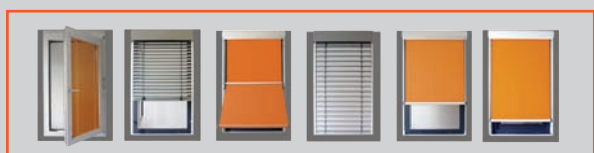

### Enostavna montaža

Montaža žaluzije tipa IsoDesign je skrajno poenostavljena s poenotenjem vijakov in vrtalnih lukenj. Možno je celo pri sami montaži zamenjati stran pogona, kar nam zagotavlja visoko fleksibilnost.